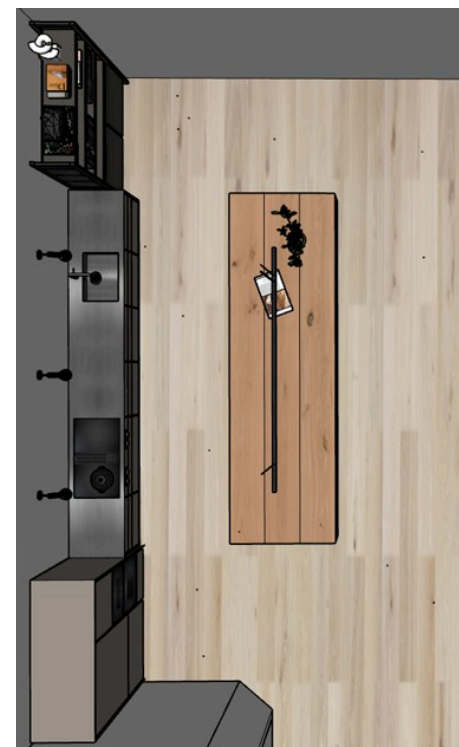

plantegning